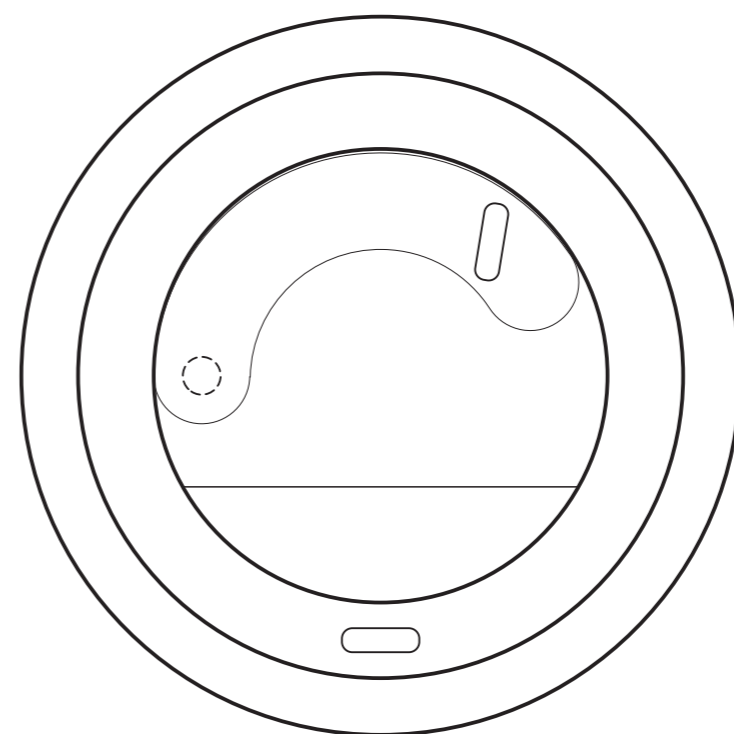

# M/145 Coffe 2 Go Lock

350 ml / h: 119 mm / Ø 88 mm

przykrywka Ø 90 mm

Nadruk wewnątrz na ścianie  
Nadruk od spodu

- 40 x 20 mm
- Ø 35 mm

\*W przypadku projektów dla kalkomanii wybiegających poza standardową powierzchnię nadruku prosimy o kontakt z działem handlowym.