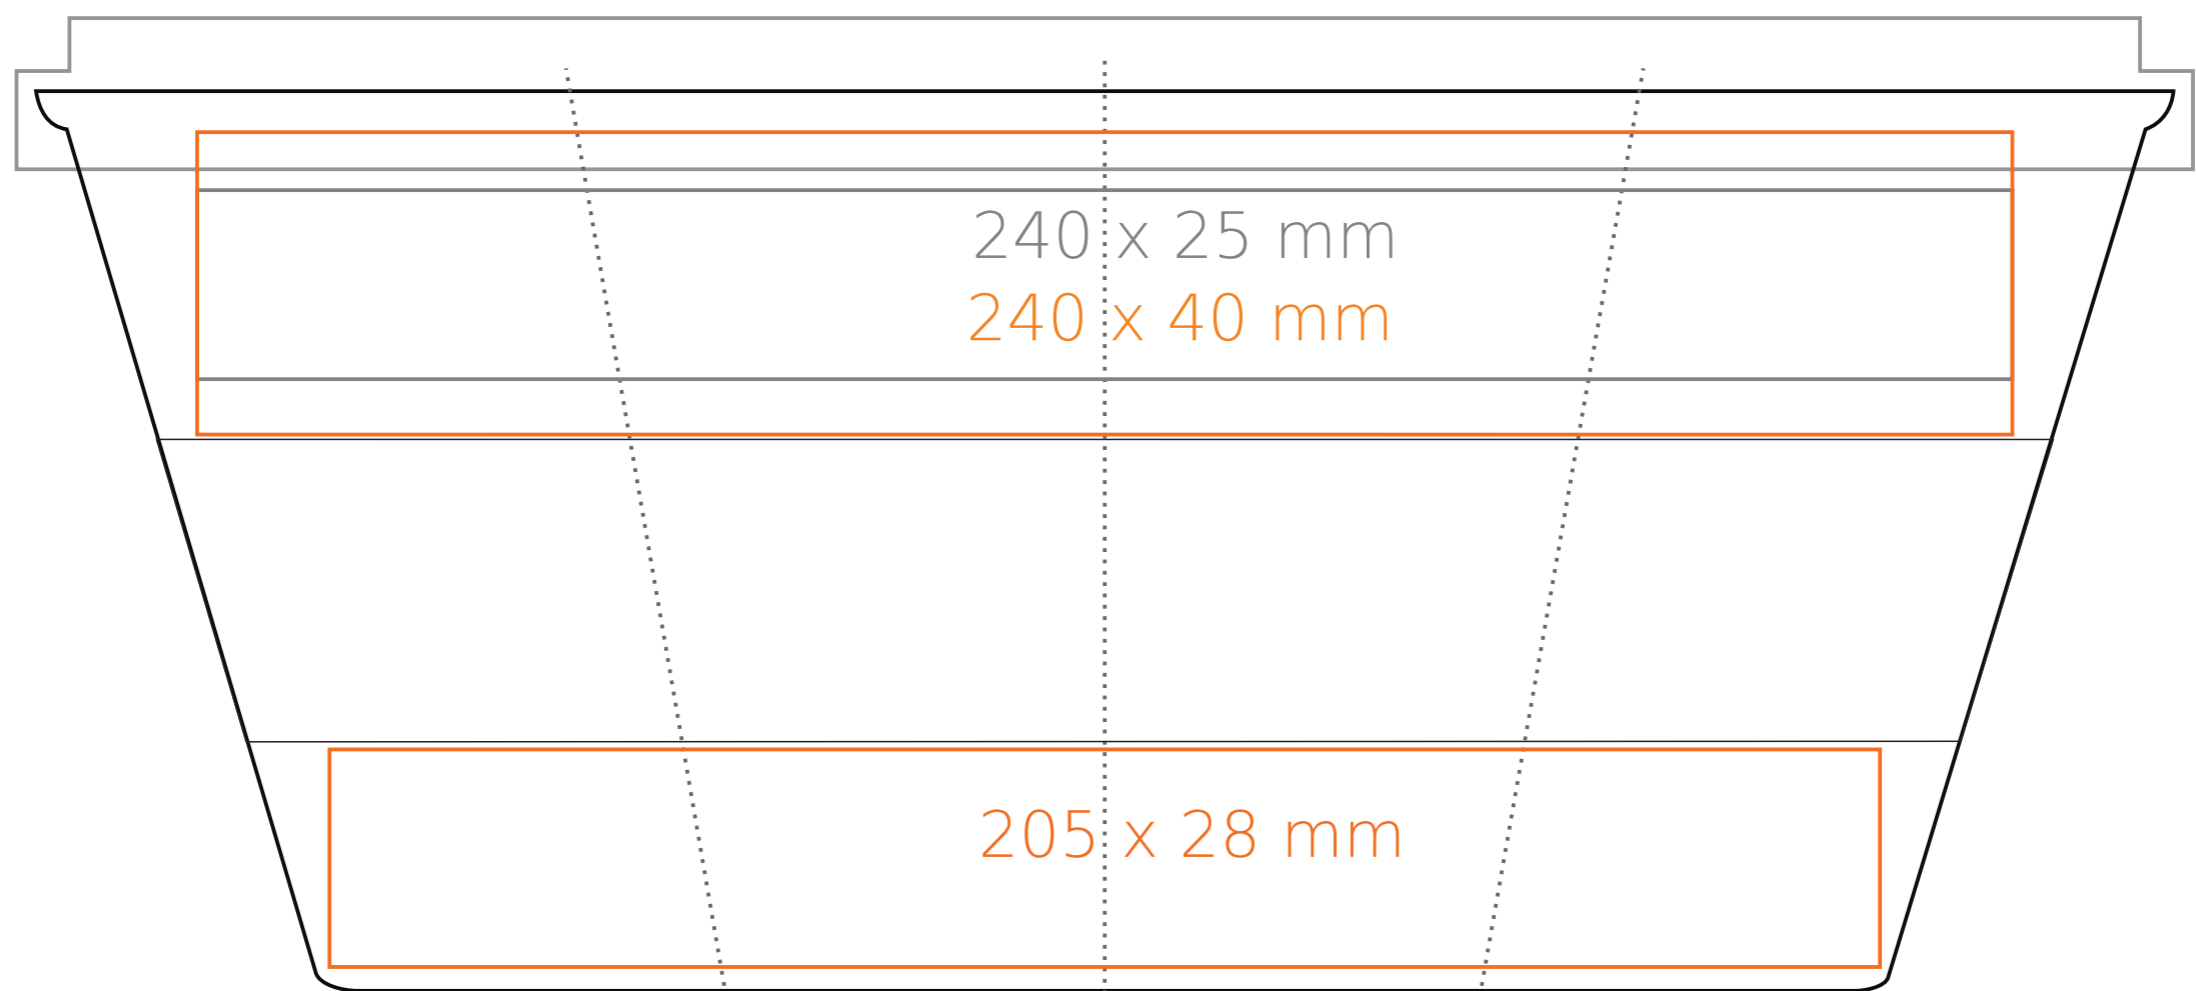

# M/145 Coffe 2 Go Lock

350 ml / h: 119 mm / Ø 88 mm

przykrywka Ø 90 mm

Nadruk wewnątrz na ścianie  
Nadruk od spodu

- 40 x 20 mm
- Ø 35 mm

\*W przypadku projektów dla kalkomanii wybiegających poza standardową powierzchnię nadruku prosimy o kontakt z działem handlowym.

## legenda

- Nadruk kalkomania (Transfer Print)
- Piaskowanie (Sensitive Touch)
- Nadruk bezpośredni (Direct Print)