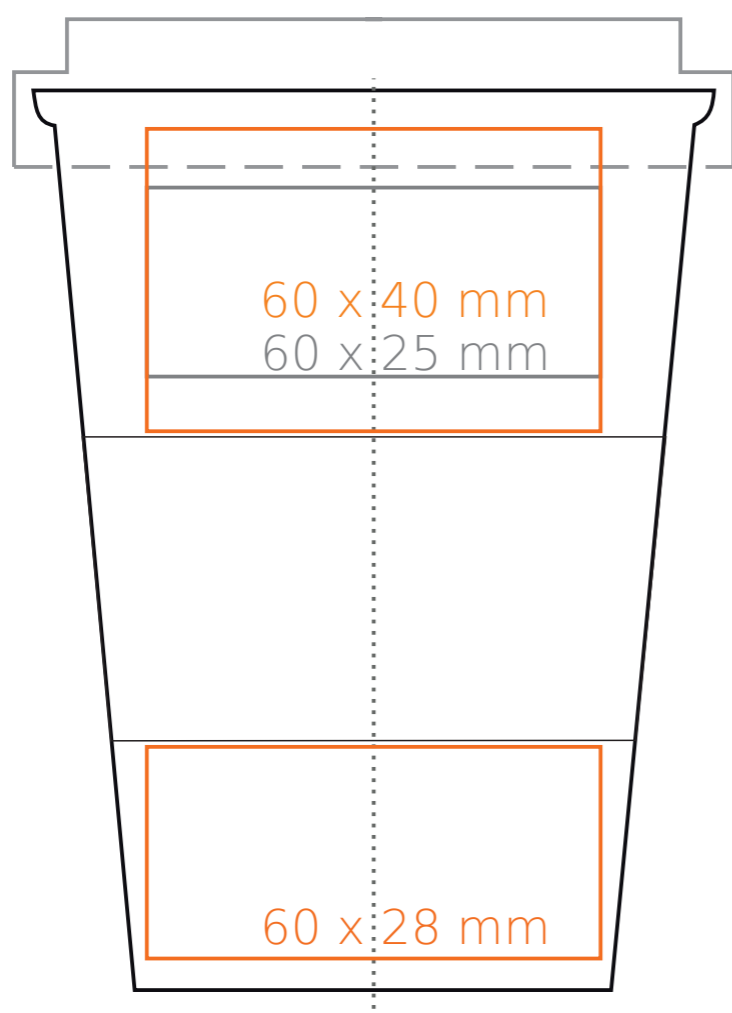

# M/145 Coffe 2 Go Lock

350 ml / h: 119 mm / Ø 88 mm

przykrywka Ø 90 mm

Nadruk wewnątrz na ścianie  
Nadruk od spodu

- 40 x 20 mm
- Ø 35 mm

\*W przypadku projektów dla kalkomanii wybiegających poza standardową powierzchnię nadruku prosimy o kontakt z działem handlowym.