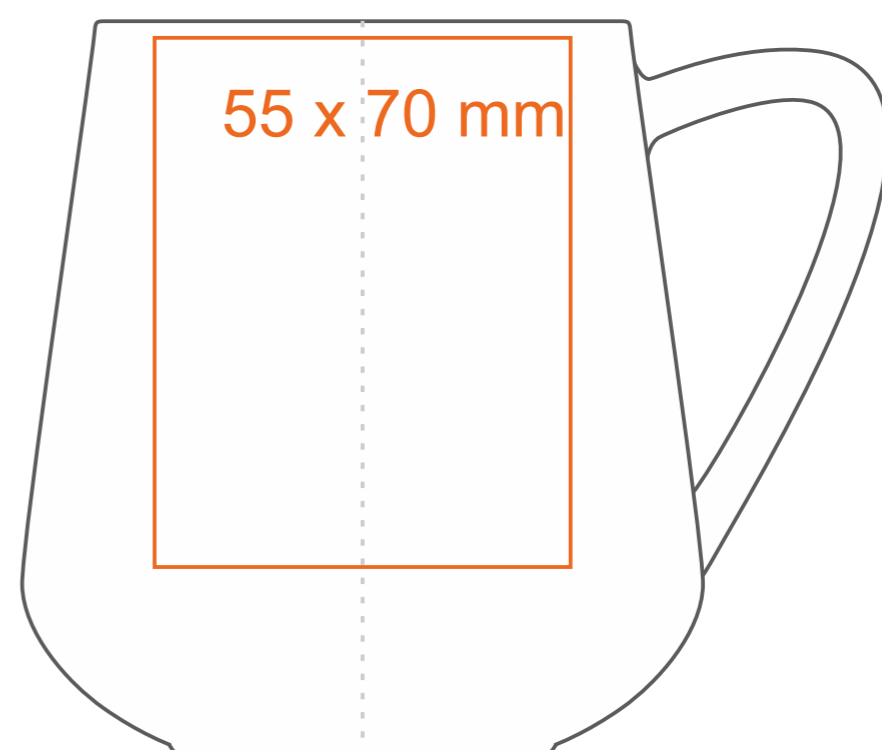

M_491 **Eris**

350 ml / h: 97 mm / Ø 75 mm

Nadruk na uchu	- 90 x 10 mm
Nadruk wewnątrz na ściance	- 40 x 20 mm
Nadruk wewnątrz na dnie	- Ø 30 mm
Nadruk od spodu	- Ø 30 mm

*W przypadku projektów dla kalkomanii wybiegających poza standardową powierzchnię nadruku prosimy o kontakt z działem handlowym.