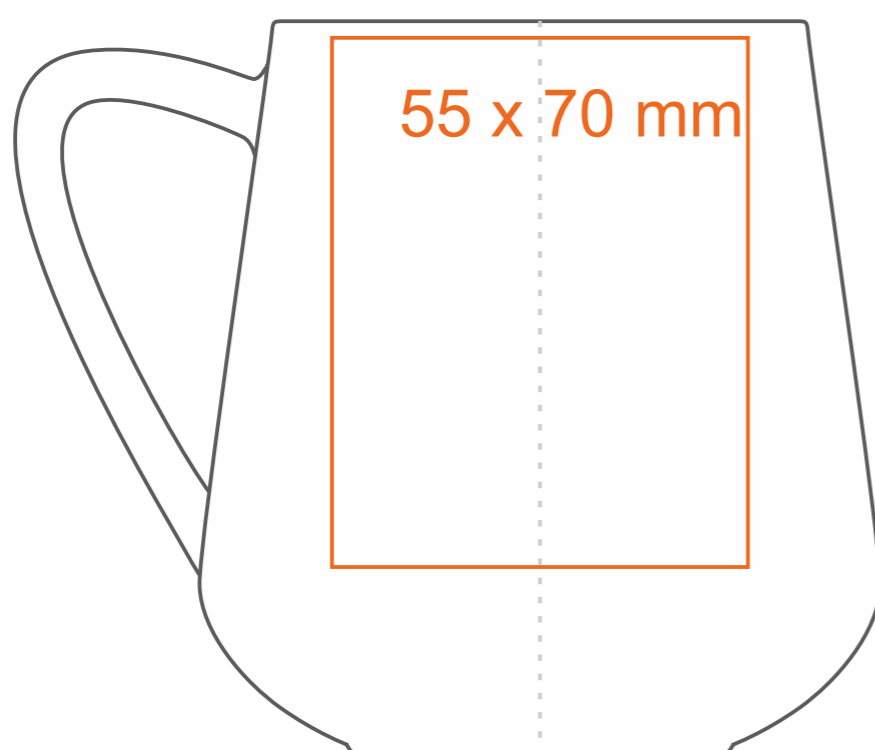

M_491 **Eris**

350 ml / h: 97 mm / Ø 75 mm

Nadruk na uchu	- 90 x 10 mm
Nadruk wewnątrz na ściance	- 40 x 20 mm
Nadruk wewnątrz na dnie	- Ø 30 mm
Nadruk od spodu	- Ø 30 mm

*W przypadku projektów dla kalkomanii wybiegających poza standardową powierzchnię nadruku prosimy o kontakt z działem handlowym.