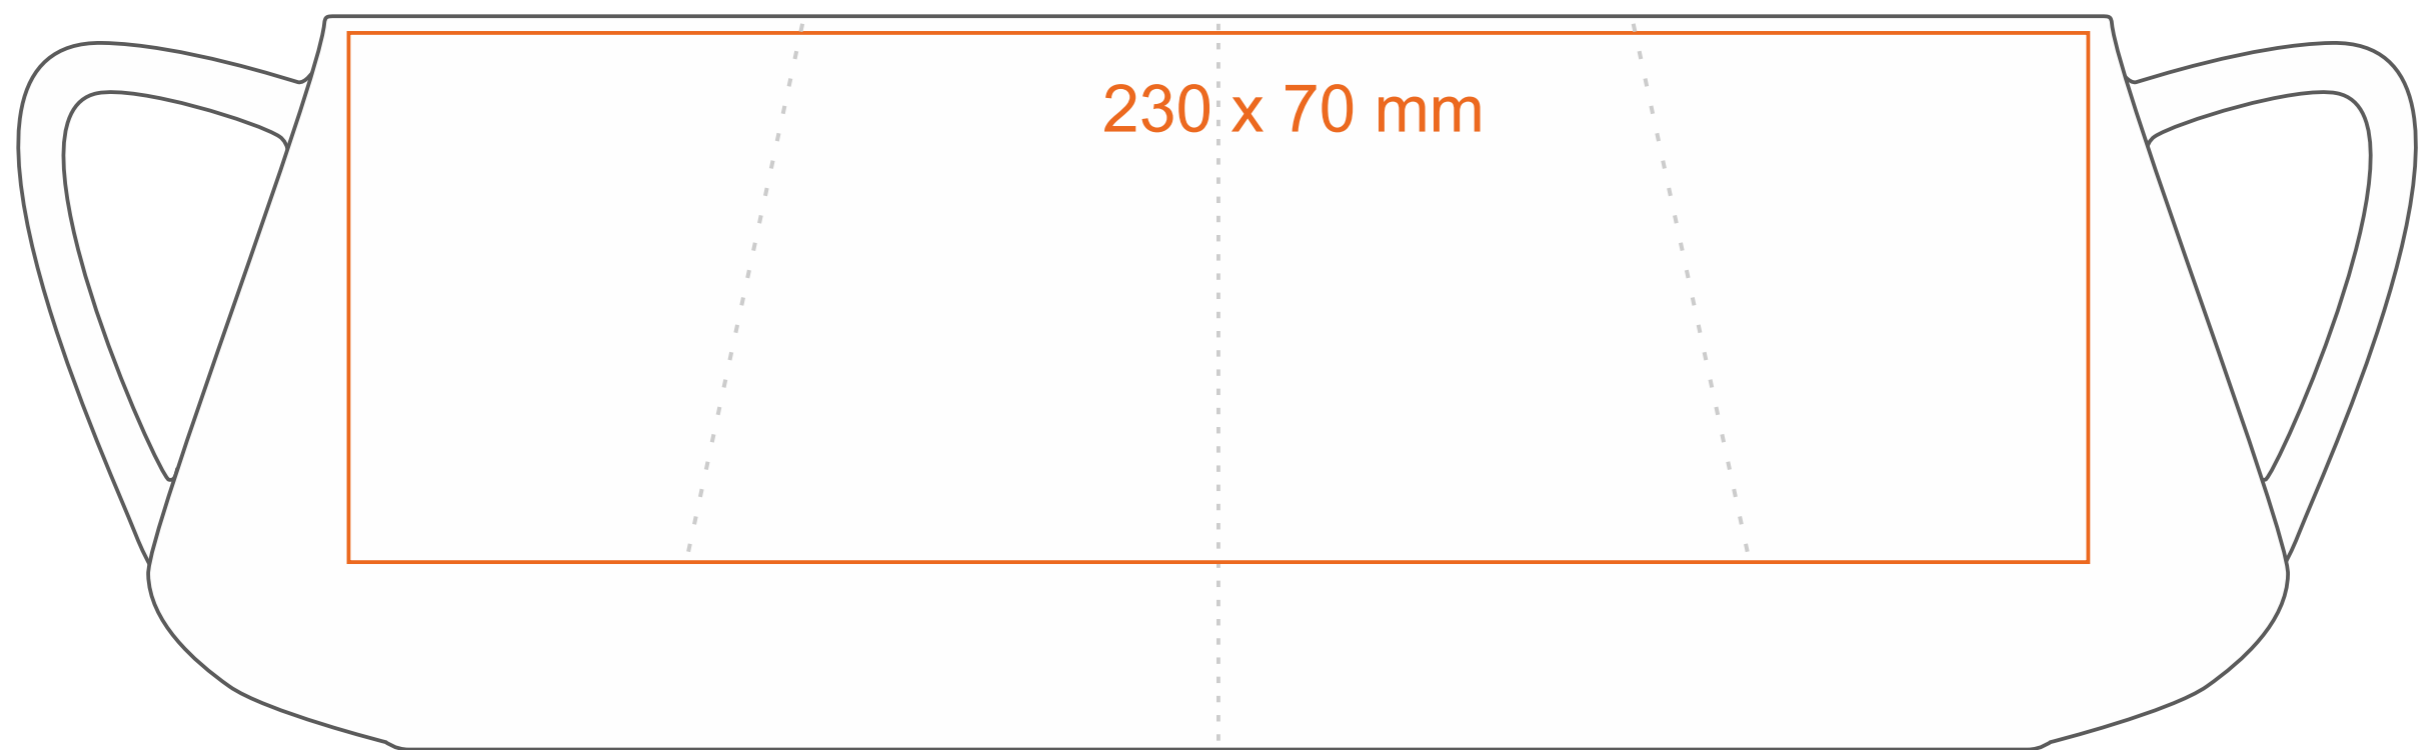

M_491 **Eris**

350 ml / h: 97 mm / Ø 75 mm

Nadruk na uchu	- 90 x 10 mm
Nadruk wewnątrz na ściance	- 40 x 20 mm
Nadruk wewnątrz na dnie	- Ø 30 mm
Nadruk od spodu	- Ø 30 mm

*W przypadku projektów dla kalkomanii wybiegających poza standardową powierzchnię nadruku prosimy o kontakt z działem handlowym.