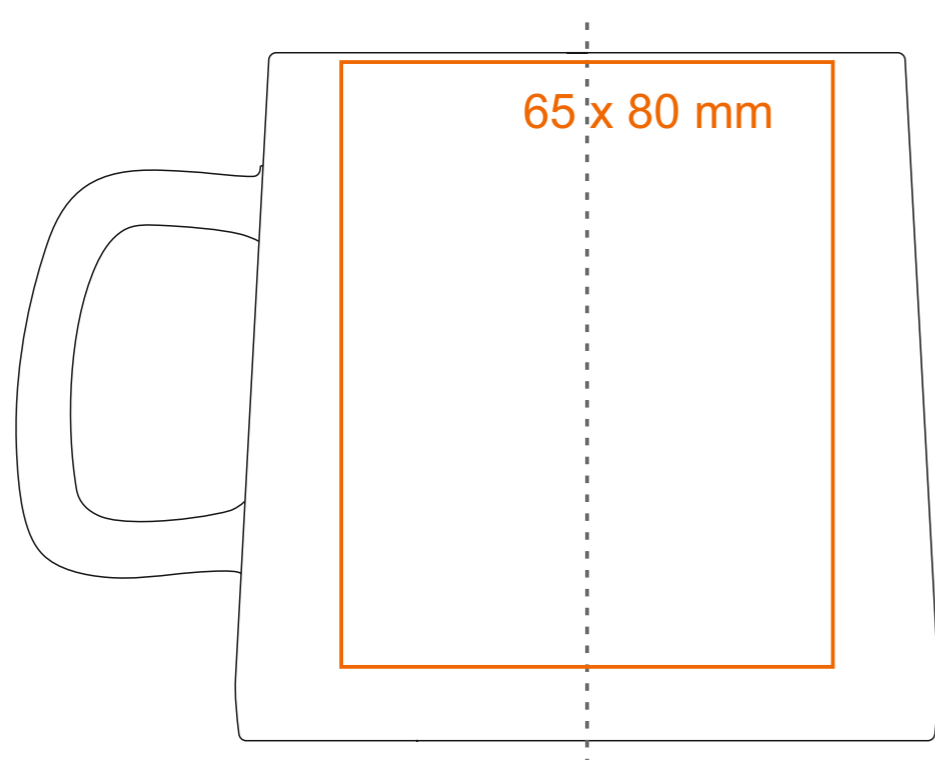

M_526 **Eden**

370 ml / h: 91 mm / Ø 84 mm

Nadruk na uchu	- 70 x 10 mm
Nadruk wewnątrz na ściance	- 50 x 20 mm
Nadruk wewnątrz na dnie	- Ø 60 mm
Nadruk od spodu	- Ø 50 mm

*W przypadku projektów dla kalkomanii wybiegających poza standardową powierzchnię nadruku prosimy o kontakt z działem handlowym.