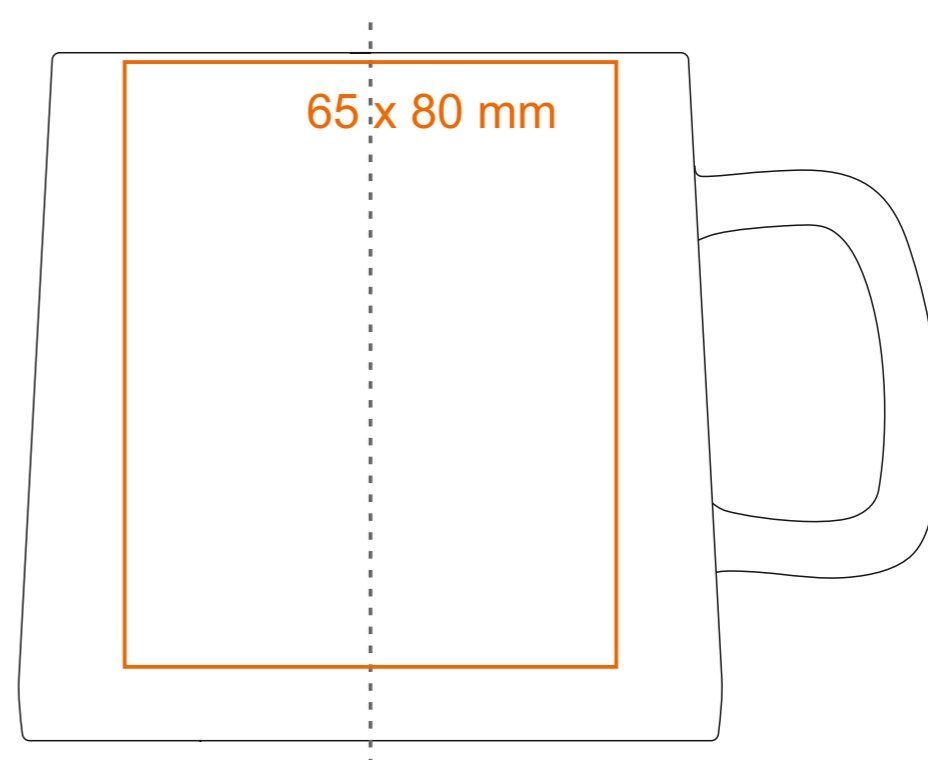

M_526 **Eden**

370 ml / h: 91 mm / Ø 84 mm

Nadruk na uchu	- 70 x 10 mm
Nadruk wewnątrz na ściance	- 50 x 20 mm
Nadruk wewnątrz na dnie	- Ø 60 mm
Nadruk od spodu	- Ø 50 mm

*W przypadku projektów dla kalkomanii wybiegających poza standardową powierzchnię nadruku prosimy o kontakt z działem handlowym.